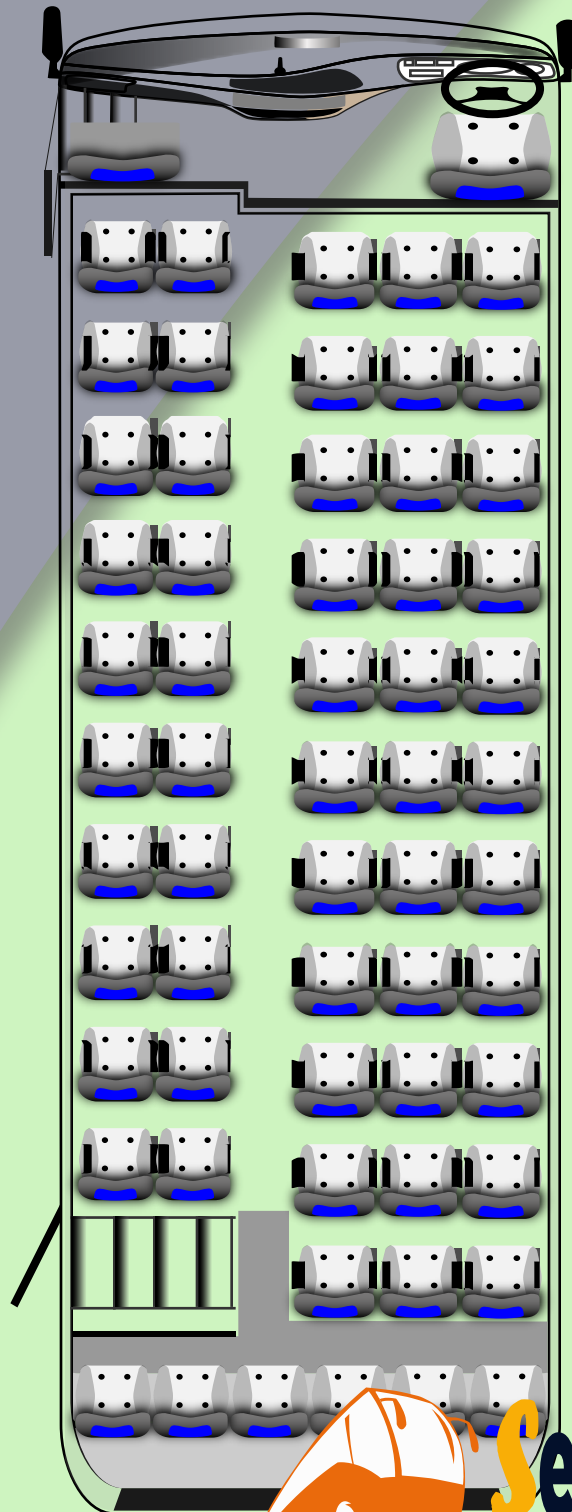

Konfigurasi Bus Pariwisata 2-3

Kapasitas 59 seat

SewabuSinfo.com