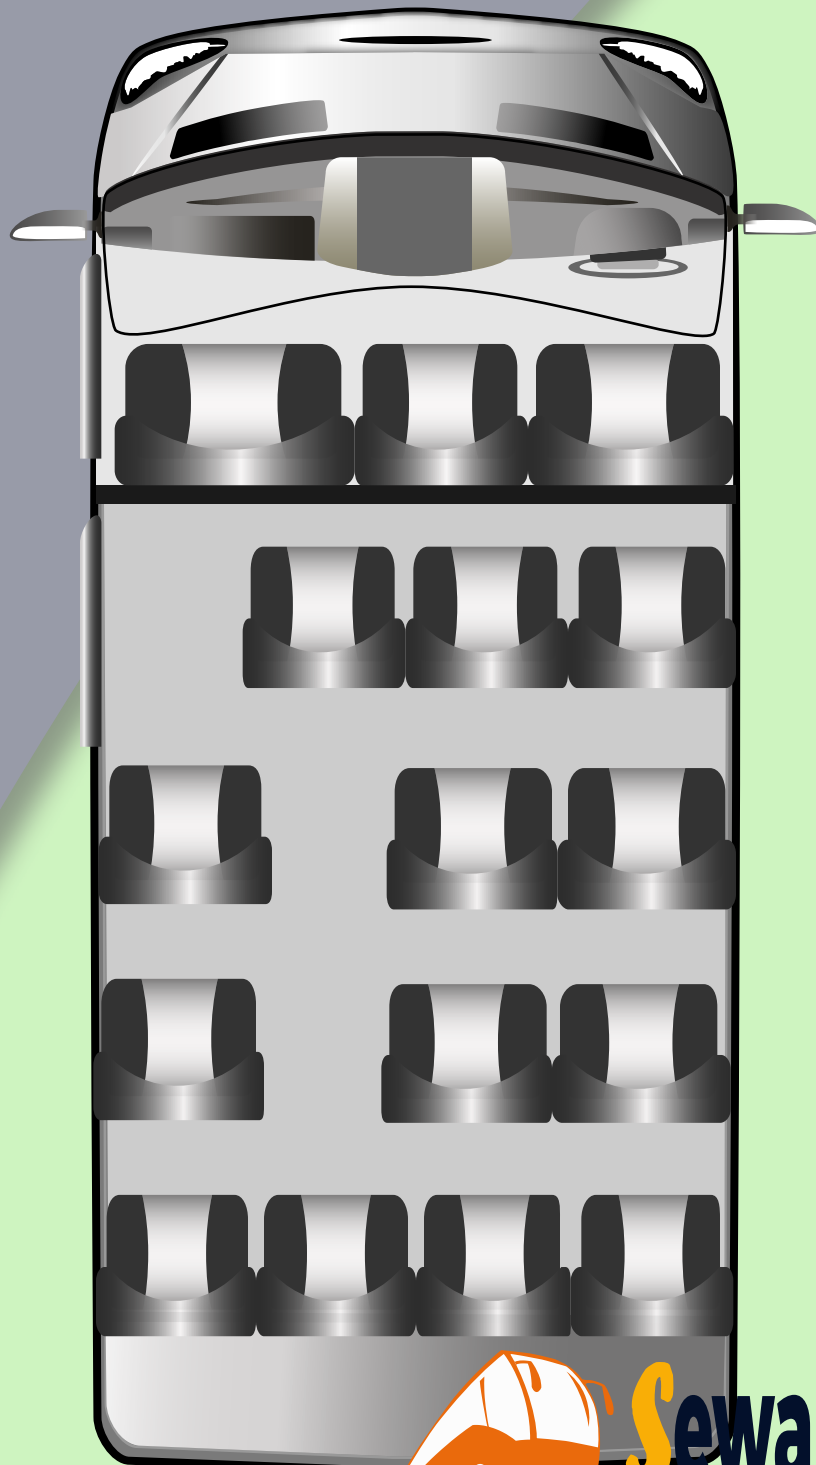

Konfigurasi Toyota Hiace

Kapasitas 15 seat

SewabuSinfo.com