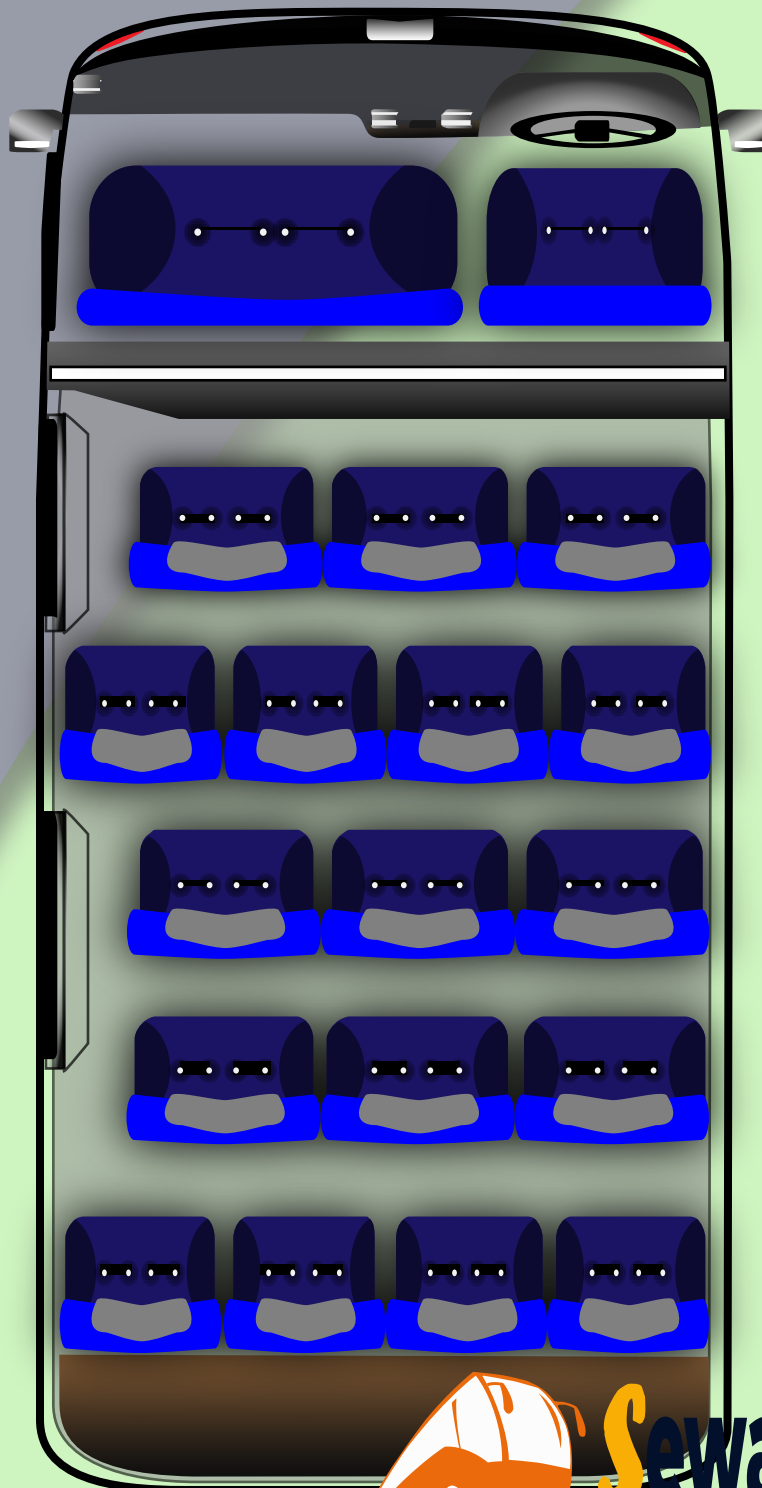

Konfigurasi Isuzu Elf Long

Kapasitas 19 seat

SewabuSinfo.com